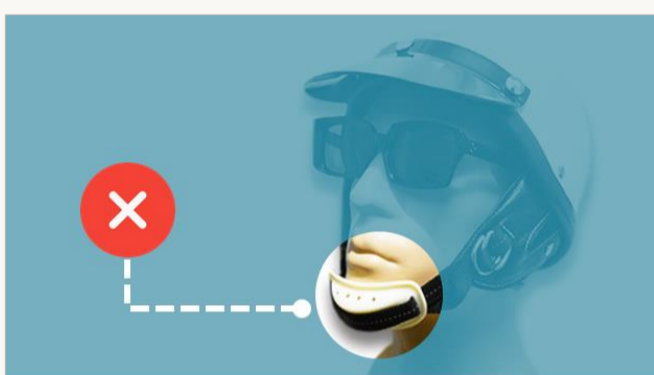

檢驗打狗報 66

高雄分局預祝大家
端午節快樂

活動報導

「外裝壁磚商品列為應施檢驗品目說明會」活動圓滿完成

本分局於6月8日辦理「外裝壁磚商品列為應施檢驗品目說明會」，使產製或進口該商品之業者瞭解本局列檢之規劃、相關規定及注意事項，並納入業者意見作為未來公告參考，活動圓滿完成。

安全商品 安全使用

微波雞蛋變炸彈!?

安全帽變血滴子!?