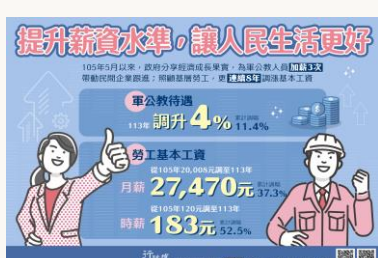

施政訊息

113年基本工資調升、軍公教調薪