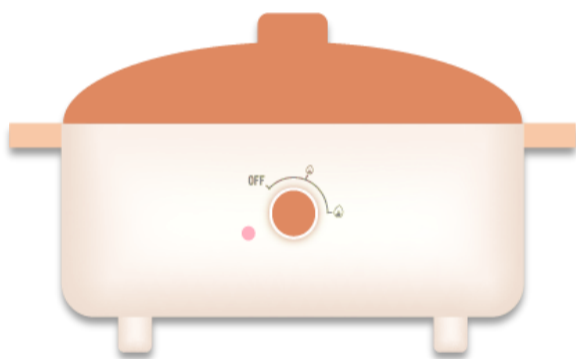

檢驗與度政搶鮮報

最新消息

2024世界計量日研討會-計量支持產業經濟永續發展

安心採買慶端午 市場磅秤檢查合格達99.9%

商品選購及注意事項

你跟上「超」流了嗎?
選用帶有「超」流遮斷裝置「壓力調整器」,安全更有保障

調整器規格	R280	R500
使用範圍	家庭用	營業用
適用器具壓力	280 mmH ₂ O	500 mmH ₂ O
一氧化碳	合乎標準	超標
熱效率	高	低
瓦斯消耗量	少	多
器具使用年限	長	短

經濟部標準檢驗局臺中分局 廣告

你跟上「超」流了嗎?

如何選購及使用可充電式耳機

- 選購有商品檢驗標識 T00000 RoHS 或 R00000 RoHS
- 檢視各項標示是否清楚
- 依說明書內容使用
- 選購有含保固服務
- 音量適當且避免長時間配戴聆聽

經濟部標準檢驗局臺中分局 廣告

如何選購及使用可充電式耳機

商品召回訊息

多功能料理鍋